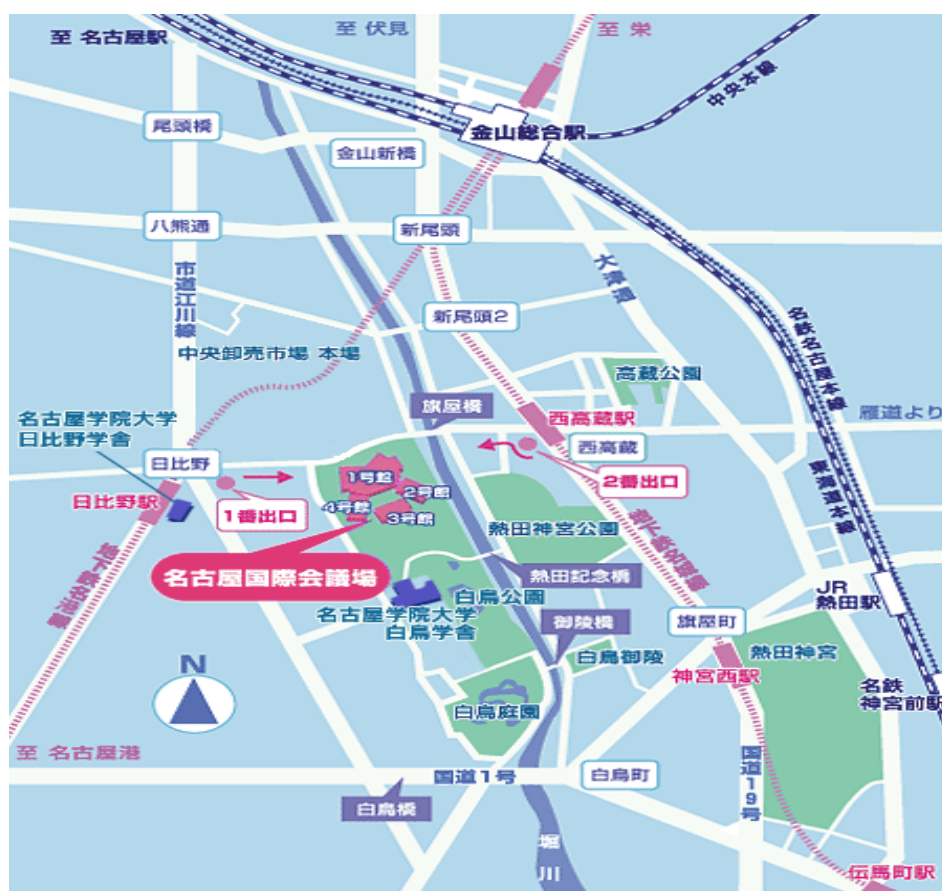

研修会場案内図

【名古屋国際会議場】 名古屋市熱田区熱田西町1番1号

(公共交通機関のご案内)

- ・地下鉄名城線「西高蔵」駅下車2番出口より徒歩5分
- ・地下鉄名港線「日比野」駅下車1番出口より徒歩5分

◇ 研修会場へは、公共交通機関をご利用ください ◇