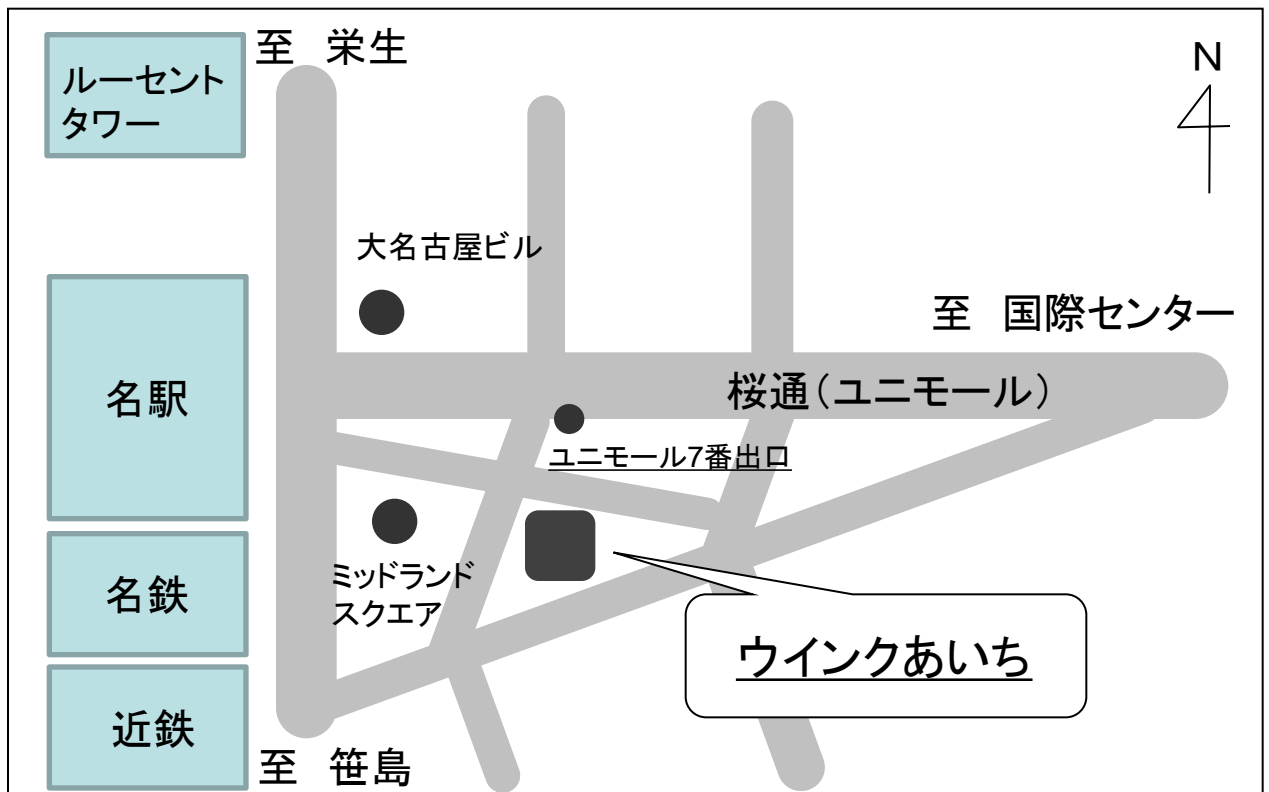

研修会場案内図

【愛知県産業労働センターウインクあいち】

名古屋市中村区名駅4-4-38

(公共交通機関のご案内)

- ・電車でお越しの場合
JR・地下鉄・名鉄・近鉄 「名古屋駅」より 徒歩5分
ユニモール地下街 5番、7番出口 徒歩2分

◇ 研修会場へは、公共交通機関をご利用ください ◇