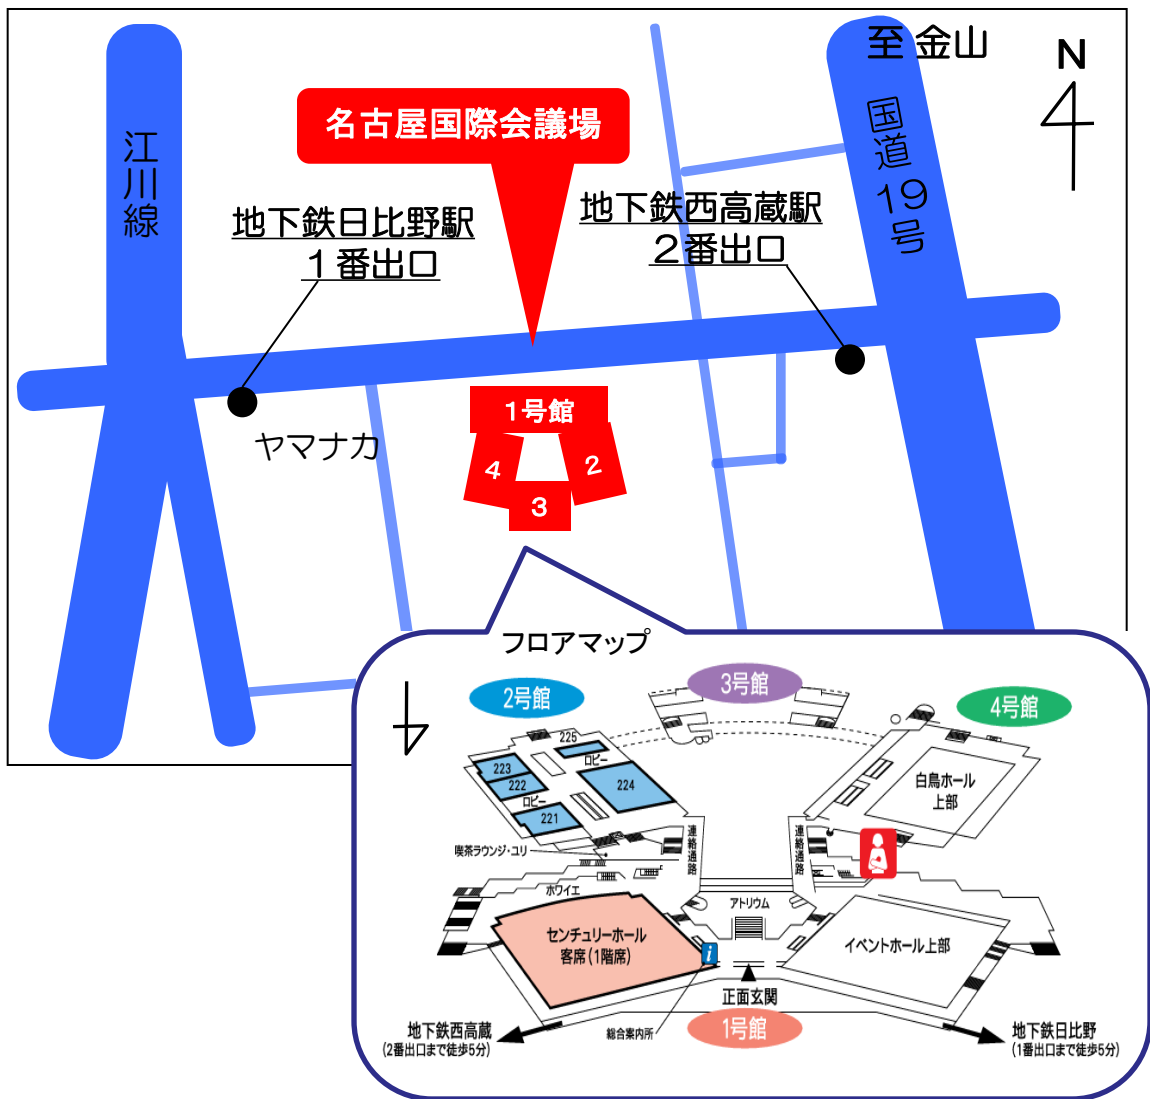

# 研修会場案内図

## 【名古屋国際会議場】

名古屋市熱田区西町1番1号

(公共交通機関のご案内)

地下鉄名城線「西高蔵」駅下車 2番出口より 徒歩5分

地下鉄名港線「日比野」駅下車 1番出口より 徒歩5分

◇ 研修会場へは、公共交通機関をご利用ください ◇